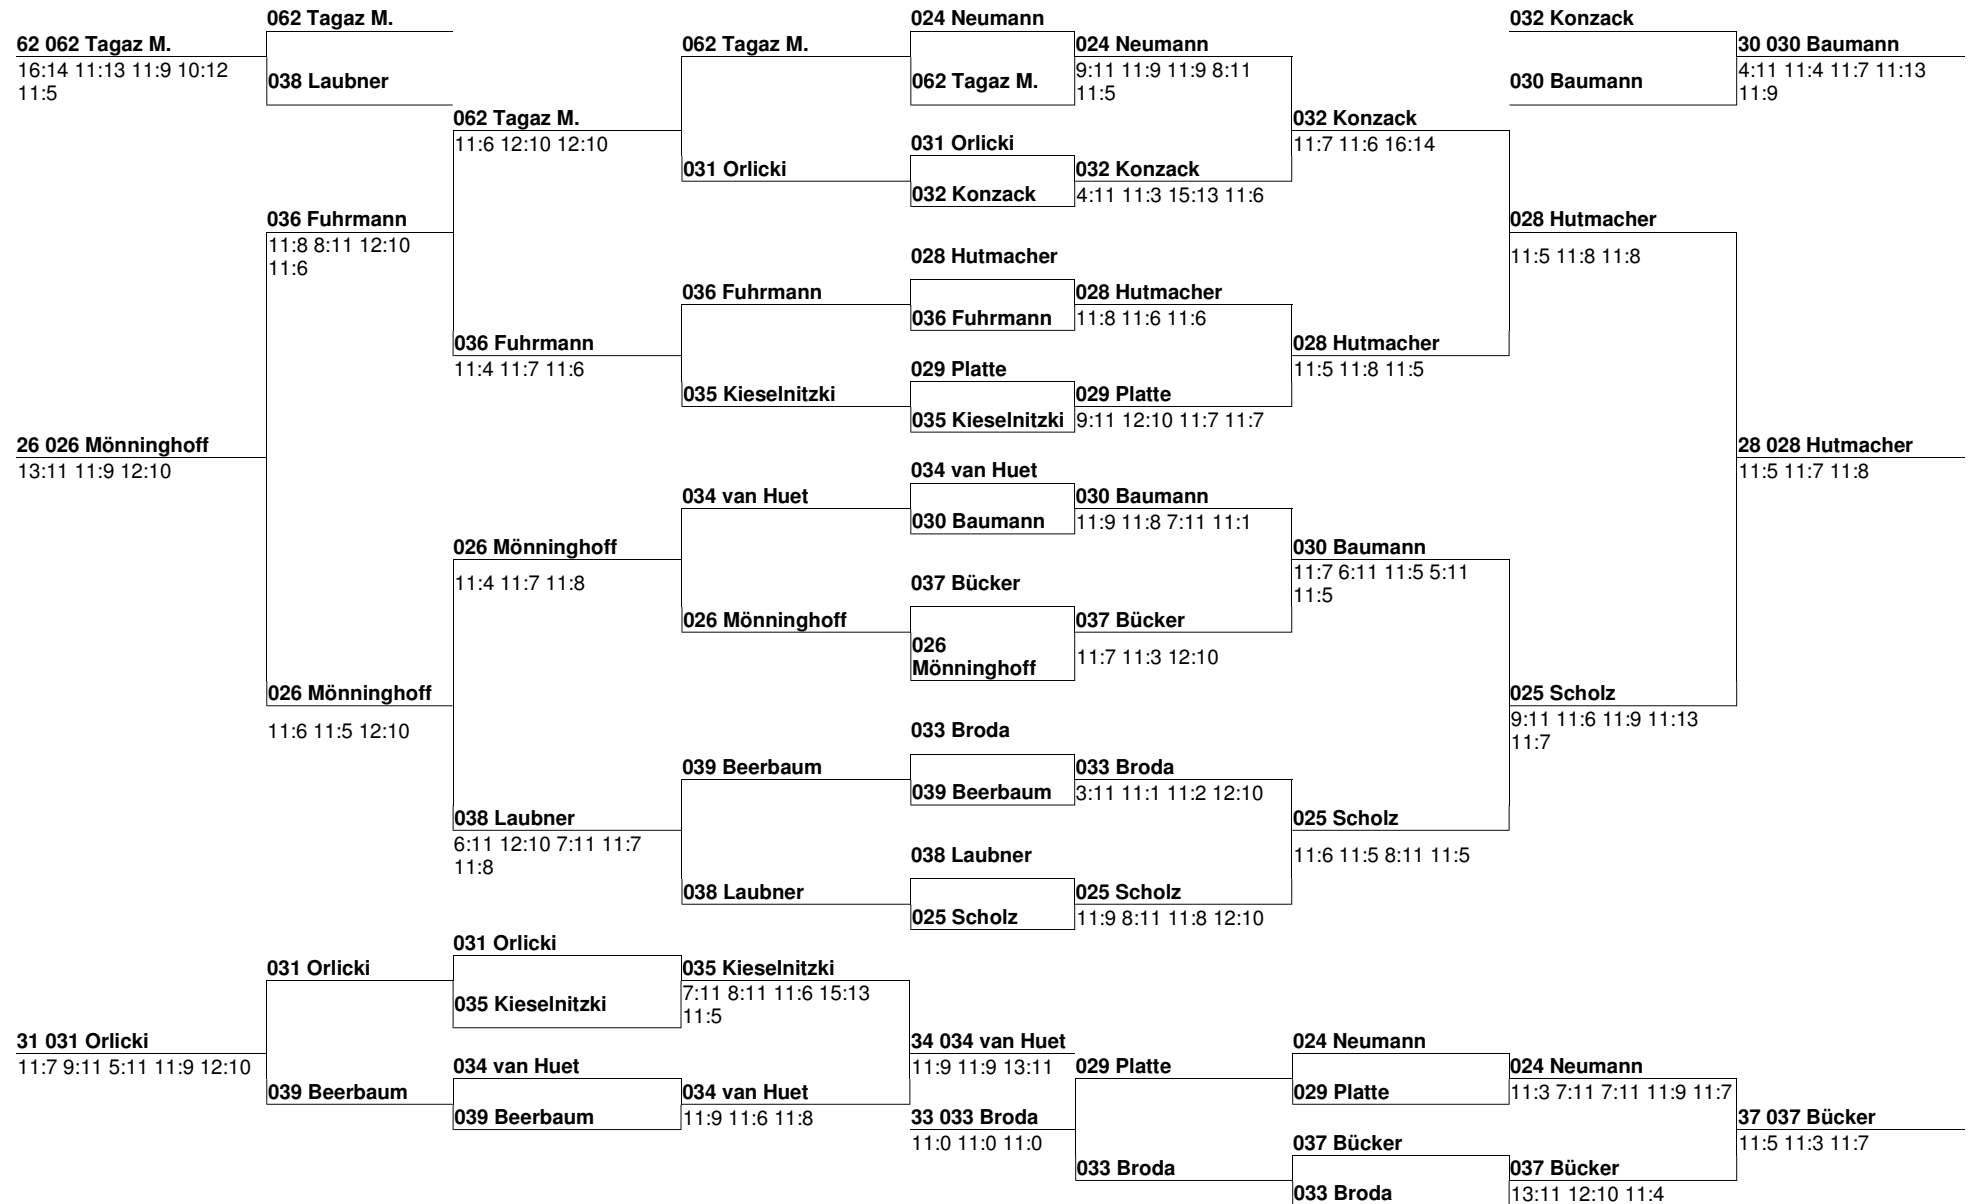

Damen A (Gruppe 1)

Platz	Spieler	Verein	1	2	3	4	5	Spiele	Satz	Punkte
1	018 Pisch	SRC Sportpark Hünxe		11:5 5:11 11:7 11:8	11:7 11:1 11:3	12:10 11:9 11:6	11:8 11:4 11:9	4:0	12:1	138:88
2	020 Martins	SC Turnhalle Niederrhein	5:11 11:5 7:11 8:11		11:9 7:11 4:11 11:6 15:13	4:11 11:9 11:7 12:10	9:11 11:9 11:9 9:11 11:5	3:1	10:8	168:170
3	022 Achtermann	SC Satzballtrauma Essen	7:11 1:11 3:11	9:11 11:7 11:4 6:11 13:15		11:9 8:11 11:8 11:8	11:9 11:3 11:5	2:2	8:7	135:134
4	019 Barthel	SC Turnhalle Niederrhein	10:12 9:11 6:11	11:4 9:11 7:11 10:12	9:11 11:8 8:11 8:11		11:7 12:10 11:1	1:3	5:9	132:131
5	023 Schubert A.	Hot Socks Essen	8:11 4:11 9:11	11:9 9:11 9:11 11:9 5:11	9:11 3:11 5:11	7:11 10:12 1:11		0:4	2:12	101:151

[SPORT Software - Ottmar Krämer-Fuhrmann](#)

Herren A

Herren B

Herren C

Herren D (Gruppe 1)

Platz	Spieler	Verein	1	2	3	4	Spiele	Satz	Punkte
1	059 Ran Bi	SC Carolus Aachen		11:7 11:9 11:6	11:6 11:1 11:6	11:8 11:7 7:11 11:5	3:0	9:1	106:66
2	057 Homrich	1.SC Racket Knicker Siegen	7:11 9:11 6:11		11:2 11:3 11:6	11:2 11:1 11:3	2:1	6:3	88:50
3	056 Mohren	SC Carolus Aachen	6:11 1:11 6:11	2:11 3:11 6:11		11:5 11:9 8:11 11:5	1:2	3:7	65:96
4	058 Breier	SC Carolus Aachen	8:11 7:11 11:7 5:11	2:11 1:11 3:11	5:11 9:11 11:8 5:11		0:3	2:9	67:114