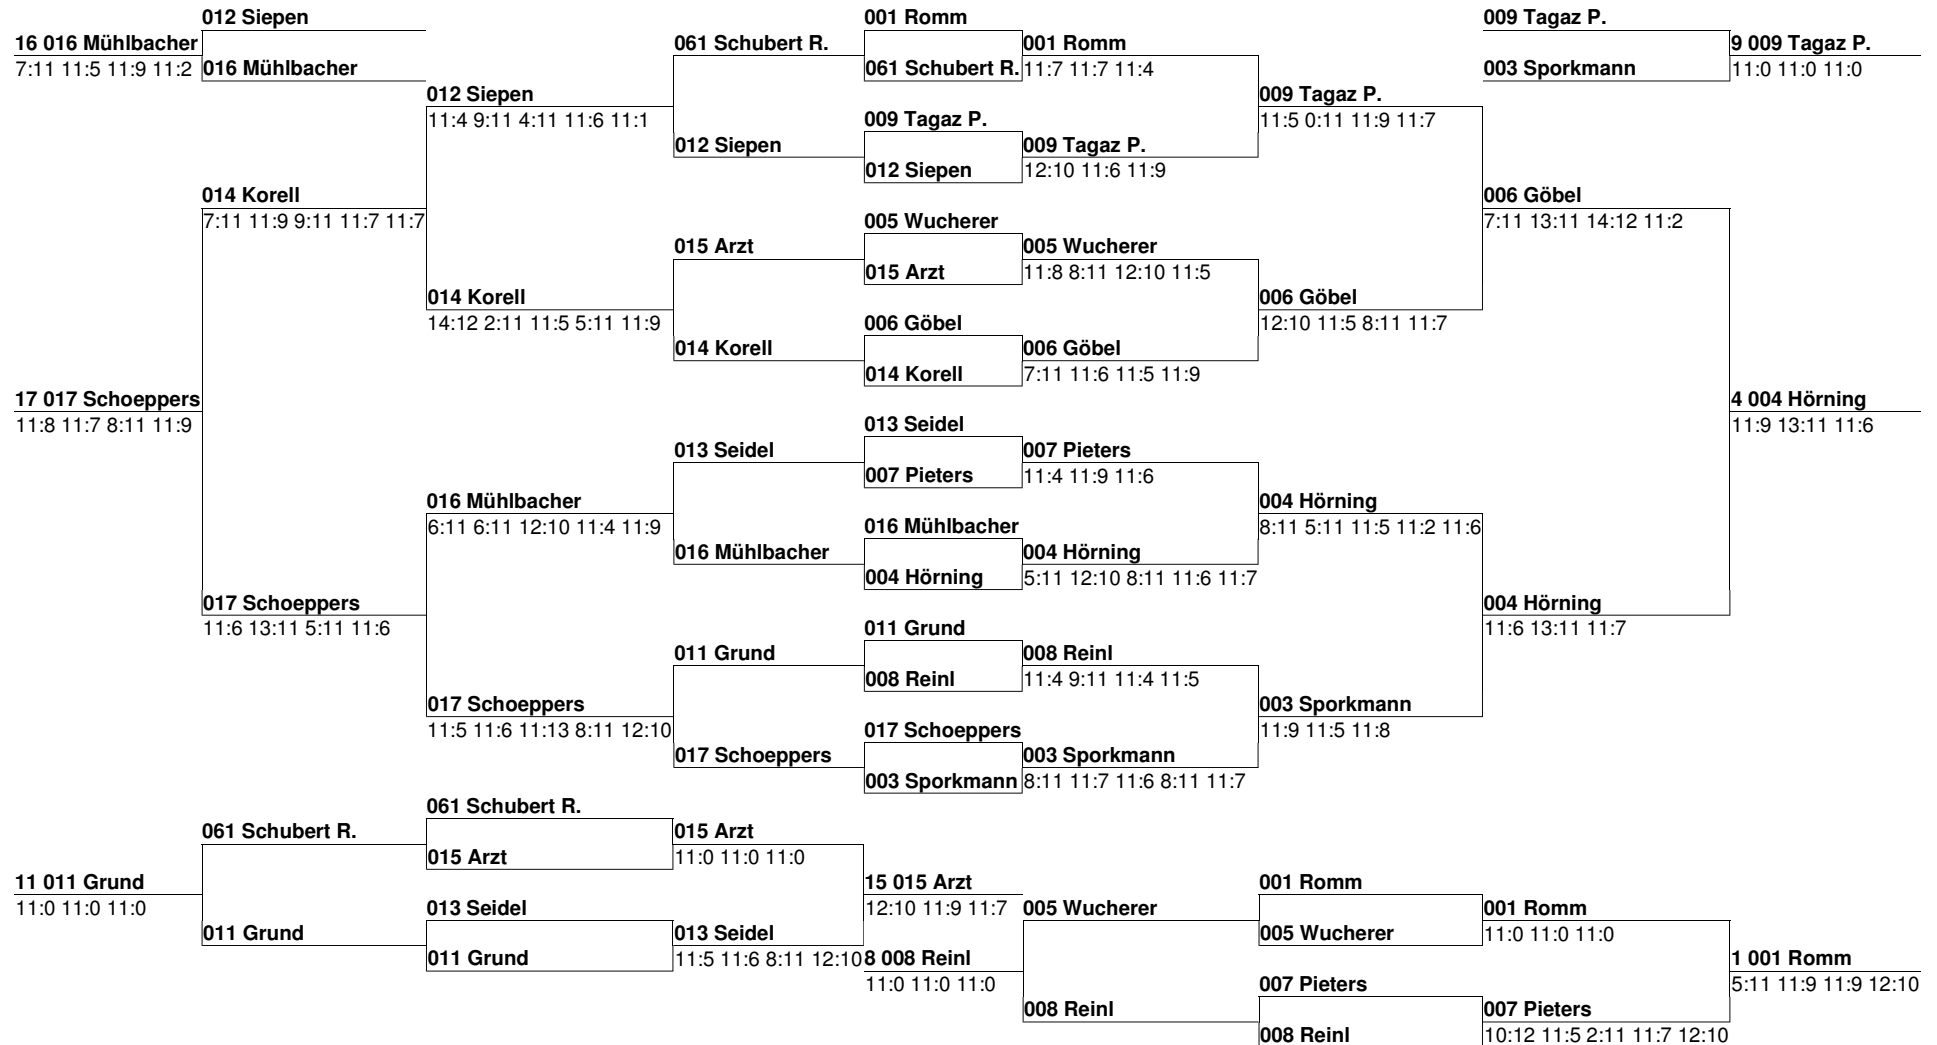

Damen A (Gruppe 1)

Platz	Spieler	Verein	1	2	3	4	5	Spiele	Satz	Punkte
1	018 Pisch	SRC Sportpark Hünxe		11:5 5:11 11:7 11:8	11:7 11:1 11:3	12:10 11:9 11:6	11:8 11:4 11:9	4:0	12:1	138:88
2	020 Martins	SC Turnhalle Niederrhein	5:11 11:5 7:11 8:11		11:9 7:11 4:11 11:6 15:13	4:11 11:9 11:7 12:10	9:11 11:9 11:9 9:11 11:5	3:1	10:8	168:170
3	022 Achtermann	SC Satzballtrauma Essen	7:11 1:11 3:11	9:11 11:7 11:4 6:11 13:15		11:9 8:11 11:8 11:8	11:9 11:3 11:5	2:2	8:7	135:134
4	019 Barthel	SC Turnhalle Niederrhein	10:12 9:11 6:11	11:4 9:11 7:11 10:12	9:11 11:8 8:11 8:11		11:7 12:10 11:1	1:3	5:9	132:131
5	023 Schubert A.	Hot Socks Essen	8:11 4:11 9:11	11:9 9:11 9:11 11:9 5:11	9:11 3:11 5:11	7:11 10:12 1:11		0:4	2:12	101:151

[SPORT Software - Ottmar Krämer-Fuhrmann](#)

Herren A

Herren B

Herren C

Herren D (Gruppe 1)

Platz	Spieler	Verein	1	2	3	4	Spiele	Satz	Punkte
1	059 Ran Bi	SC Carolus Aachen		11:7 11:9 11:6	11:6 11:1 11:6	11:8 11:7 7:11 11:5	3:0	9:1	106:66
2	057 Homrich	1.SC Racket Knicker Siegen	7:11 9:11 6:11		11:2 11:3 11:6	11:2 11:1 11:3	2:1	6:3	88:50
3	056 Mohren	SC Carolus Aachen	6:11 1:11 6:11	2:11 3:11 6:11		11:5 11:9 8:11 11:5	1:2	3:7	65:96
4	058 Breier	SC Carolus Aachen	8:11 7:11 11:7 5:11	2:11 1:11 3:11	5:11 9:11 11:8 5:11		0:3	2:9	67:114