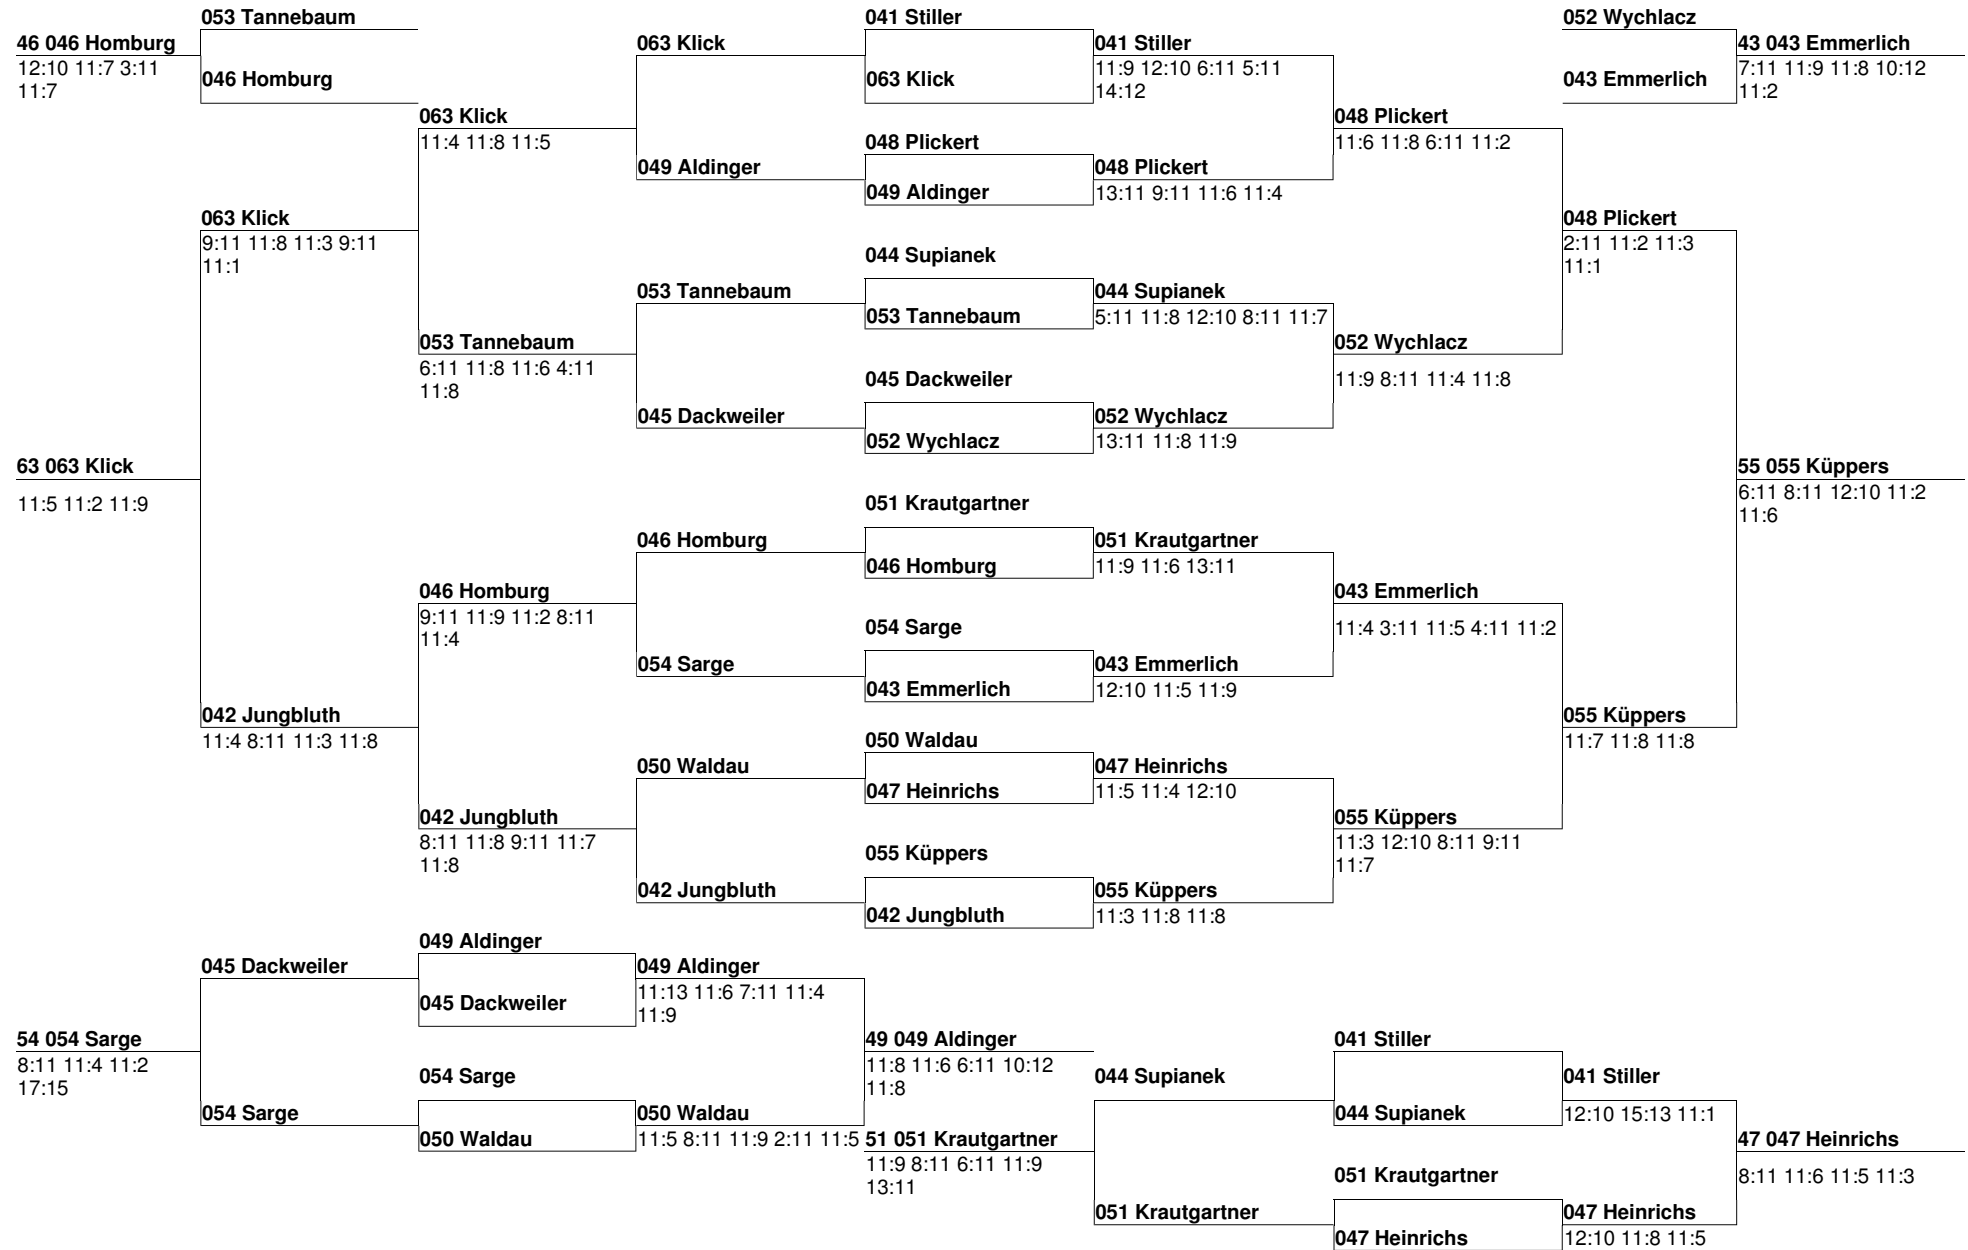

Damen A (Gruppe 1)

Platz	Spieler	Verein	1	2	3	4	5	Spiele	Satz	Punkte
1	018 Pisch	SRC Sportpark Hünxe		11:5 5:11 11:7 11:8	11:7 11:1 11:3	12:10 11:9 11:6	11:8 11:4 11:9	4:0	12:1	138:88
2	020 Martins	SC Turnhalle Niederrhein	5:11 11:5 7:11 8:11		11:9 7:11 4:11 11:6 15:13	4:11 11:9 11:7 12:10	9:11 11:9 11:9 9:11 11:5	3:1	10:8	168:170
3	022 Achtermann	SC Satzballtrauma Essen	7:11 1:11 3:11	9:11 11:7 11:4 6:11 13:15		11:9 8:11 11:8 11:8	11:9 11:3 11:5	2:2	8:7	135:134
4	019 Barthel	SC Turnhalle Niederrhein	10:12 9:11 6:11	11:4 9:11 7:11 10:12	9:11 11:8 8:11 8:11		11:7 12:10 11:1	1:3	5:9	132:131
5	023 Schubert A.	Hot Socks Essen	8:11 4:11 9:11	11:9 9:11 9:11 11:9 5:11	9:11 3:11 5:11	7:11 10:12 1:11		0:4	2:12	101:151

[SPORT Software - Ottmar Krämer-Fuhrmann](#)

Herren A

Herren B

Herren C

Herren D (Gruppe 1)

Platz	Spieler	Verein	1	2	3	4	Spiele	Satz	Punkte
1	059 Ran Bi	SC Carolus Aachen		11:7 11:9 11:6	11:6 11:1 11:6	11:8 11:7 7:11 11:5	3:0	9:1	106:66
2	057 Homrich	1.SC Racket Knicker Siegen	7:11 9:11 6:11		11:2 11:3 11:6	11:2 11:1 11:3	2:1	6:3	88:50
3	056 Mohren	SC Carolus Aachen	6:11 1:11 6:11	2:11 3:11 6:11		11:5 11:9 8:11 11:5	1:2	3:7	65:96
4	058 Breier	SC Carolus Aachen	8:11 7:11 11:7 5:11	2:11 1:11 3:11	5:11 9:11 11:8 5:11		0:3	2:9	67:114