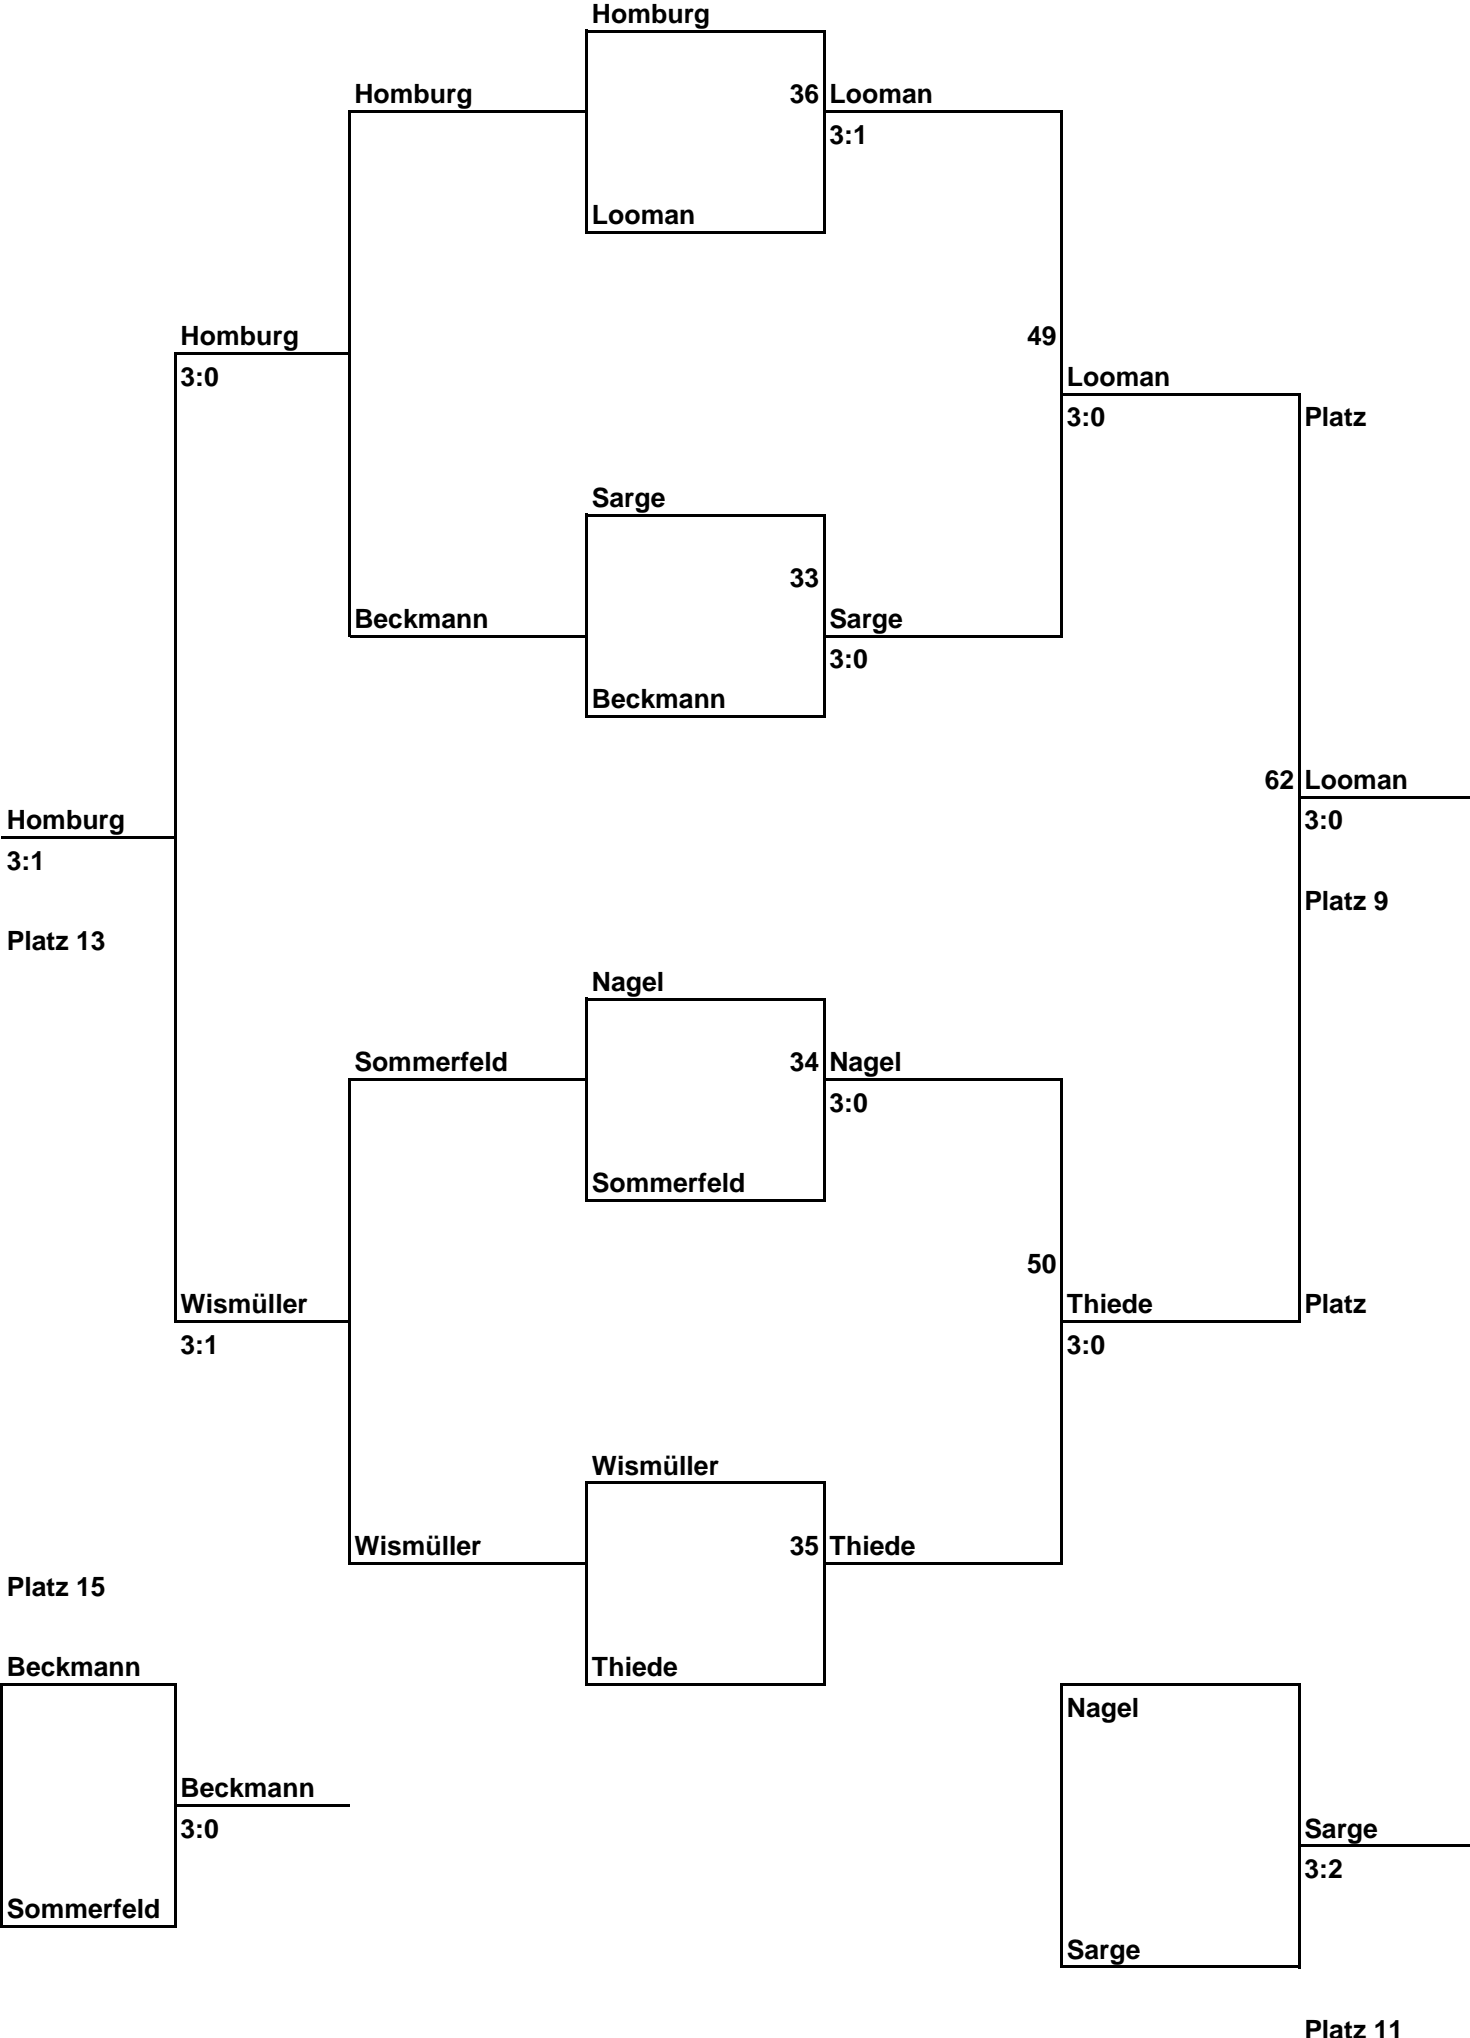

Trostrunde

Homburg
3:1
Platz 13

Beckmann
Sommerfeld

Homburg
3:0
Wismüller
3:1

Homburg
Beckmann

Homburg
Looman
36

Sarge
Beckmann
33

Nagel
Sommerfeld
34

Wismüller
Thiede
35

Looman
3:1
Sarge
3:0

Nagel
Thiede
3:0
50

Looman
3:0
Thiede
3:0

Nagel
Sarge
3:2

Platz
Looman
3:0

Sarge
3:2

Platz 11